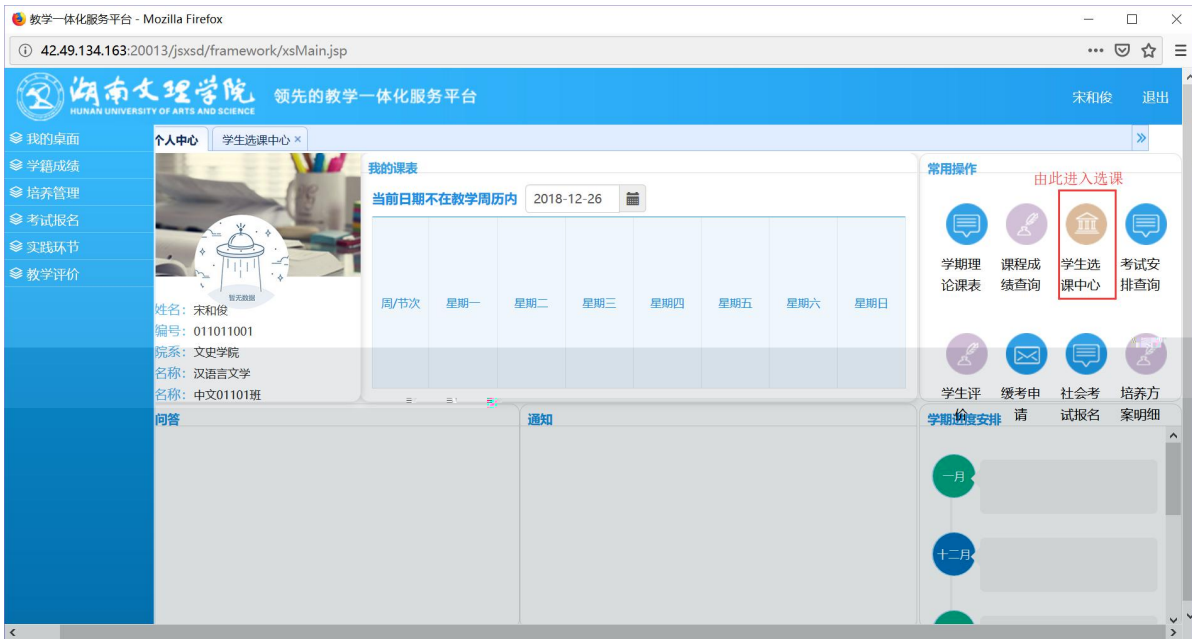

浏览器地址栏: 172.26.0.187/jxsxd/

湖南文理学院 HUNAN UNIVERSITY OF ARTS AND SCIENCE 教学一体化服务平台

用户登录

用户名:

密码:

忘记密码

登录

温馨提示: 推荐使用E9以上浏览器以及360极速模式。

选课学分情况

公选课选课

本学期选课学分/门数要求及已选情况							
	最高总学分	专业内跨年级选课(控制)		跨专业选课(控制)		校公共选修课选课(控制)	
		学分	门数	学分	门数	学分	门数
设置(控制)要求	不控制	不控制	不控制	不控制	不控制	2	1
已选统计	20.0	0.0	0	0.0	0	0.0	0

快捷导航：教学院（部）

党群机构

行政教辅机构

信息系统

国际交流